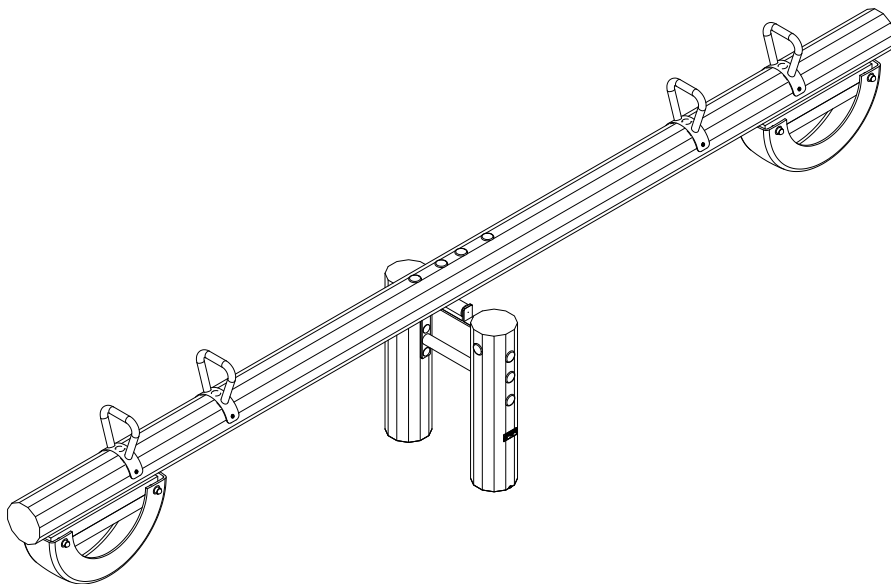

LE20581

1/5

( 1 : 50 )

( 1 : 50 )

2

5,5 h

14,4 m<sup>2</sup>

6 x 2,55 x 0,95 m

~140 kg

~0,07 m<sup>3</sup>

400x58x19 cm

90 kg

## Parts List

QTY	PART NO	DESCRIP.
1	LE70002	145x55x38cm
1	LE80002	400x58x19cm

( 1 :50 )

( 1 :50 )

Parts List		
QTY	PART NO	DESCRIP.
2	LE15901	3x16, PH
1	LE15910	Name tag
4	LE16020	M12 x 140
4	LE16098	M12x1,25mm nut
4	LE16167	M12 - Ø32 mm
4	LE16556	Ø42/38mm