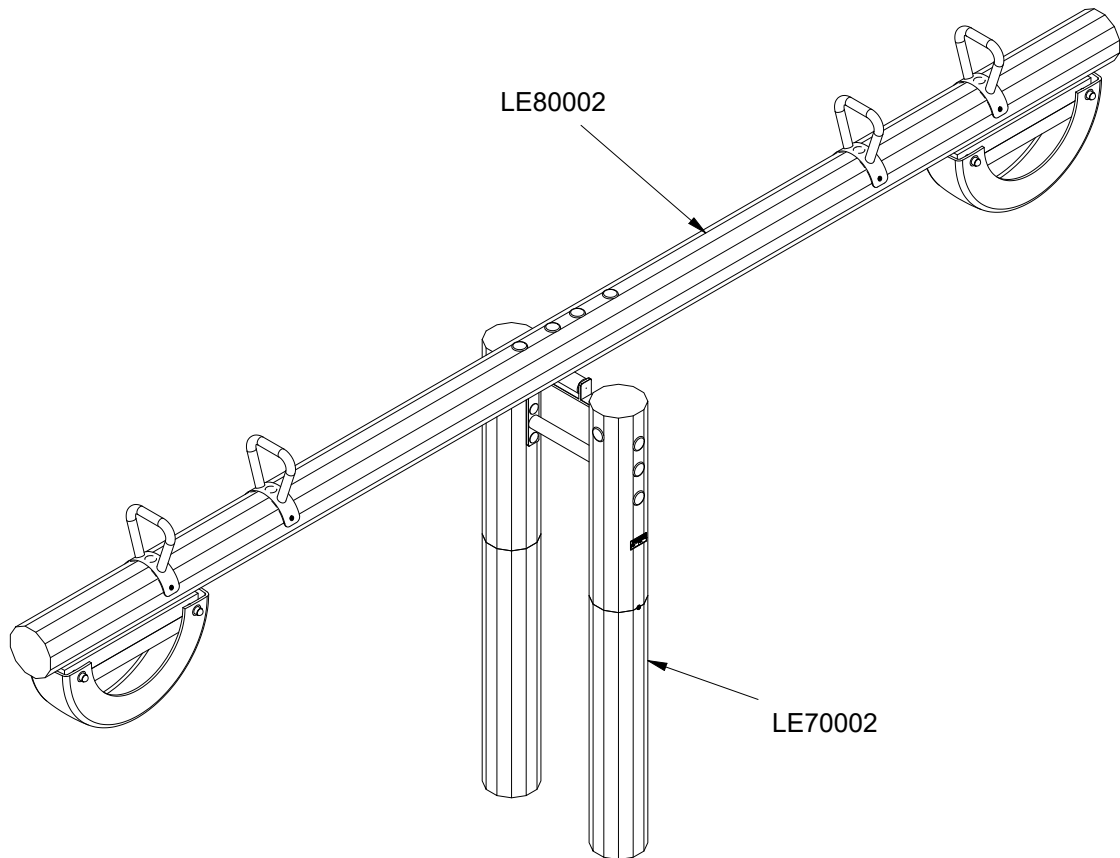

LE20581

1/5

( 1 : 50 )

( 1 : 50 )

2

5,5 h

14,4 m<sup>2</sup>

6 x 2,55 x 0,95 m

~140 kg

~0,07 m<sup>3</sup>

400x58x19 cm

90 kg

## Parts List

QTY	PART NO	DESCRIP.
1	LE70002	145x55x38cm
1	LE80002	400x58x19cm

( 1 :50 )

( 1 :50 )

Parts List		
QTY	PART NO	DESCRIP.
2	LE15901	3x16, PH
1	LE15910	Name tag
4	LE16020	M12 x 140
4	LE16098	M12x1,25mm nut
4	LE16167	M12 - Ø32 mm
4	LE16556	Ø42/38mm