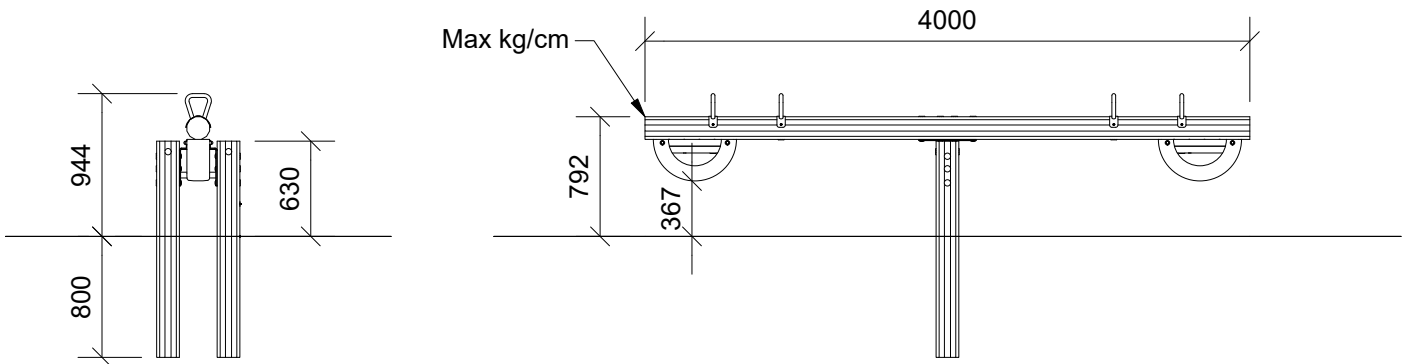

LE20581

1/5

( 1 : 50 )

( 1 : 50 )

2

5,5 h

14,4 m<sup>2</sup>

6 x 2,55 x 0,95 m

~140 kg

~0,07 m<sup>3</sup>

400x58x19 cm

90 kg

## Parts List

QTY	PART NO	DESCRIP.
1	LE70002	145x55x38cm
1	LE80002	400x58x19cm

( 1 :50 )

( 1 :50 )

Parts List		
QTY	PART NO	DESCRIP.
2	LE15901	3x16, PH
1	LE15910	Name tag
4	LE16020	M12 x 140
4	LE16098	M12x1,25mm nut
4	LE16167	M12 - Ø32 mm
4	LE16556	Ø42/38mm