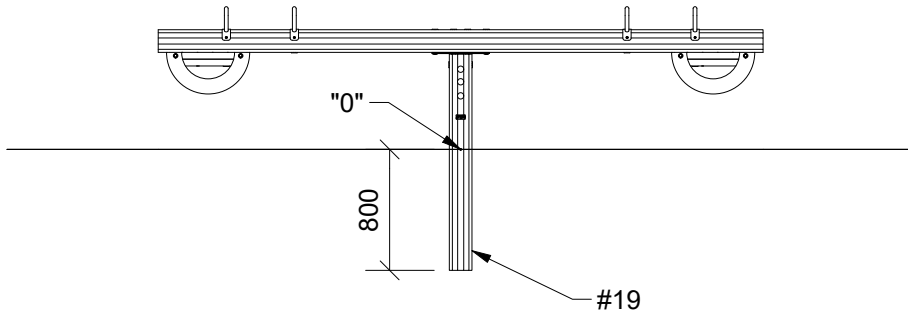

LE20581

1/5

( 1 : 50 )

( 1 : 50 )

2

5,5 h

14,4 m<sup>2</sup>

6 x 2,55 x 0,95 m

~140 kg

~0,07 m<sup>3</sup>

400x58x19 cm

90 kg

## Parts List

QTY	PART NO	DESCRIP.
1	LE70002	145x55x38cm
1	LE80002	400x58x19cm

( 1 :50 )

( 1 :50 )

Parts List		
QTY	PART NO	DESCRIP.
2	LE15901	3x16, PH
1	LE15910	Name tag
4	LE16020	M12 x 140
4	LE16098	M12x1,25mm nut
4	LE16167	M12 - Ø32 mm
4	LE16556	Ø42/38mm