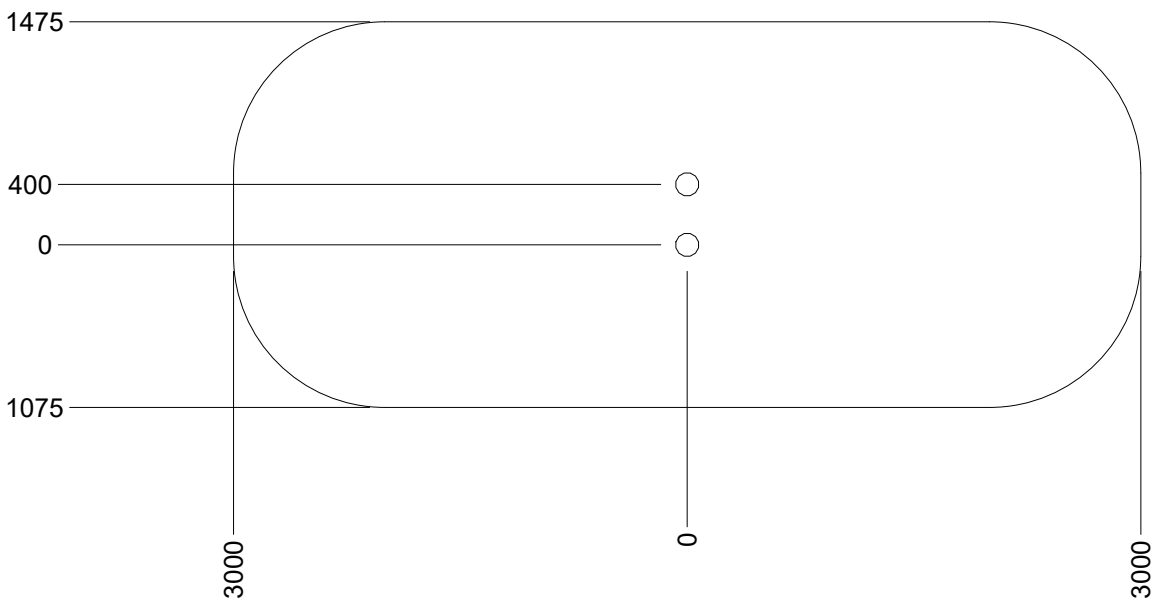

LE20581

1/5

( 1 : 50 )

( 1 : 50 )

2

5,5 h

14,4 m<sup>2</sup>

6 x 2,55 x 0,95 m

~140 kg

~0,07 m<sup>3</sup>

400x58x19 cm

90 kg

## Parts List

QTY	PART NO	DESCRIP.
1	LE70002	145x55x38cm
1	LE80002	400x58x19cm

( 1 :50 )

( 1 :50 )

Parts List		
QTY	PART NO	DESCRIP.
2	LE15901	3x16, PH
1	LE15910	Name tag
4	LE16020	M12 x 140
4	LE16098	M12x1,25mm nut
4	LE16167	M12 - Ø32 mm
4	LE16556	Ø42/38mm