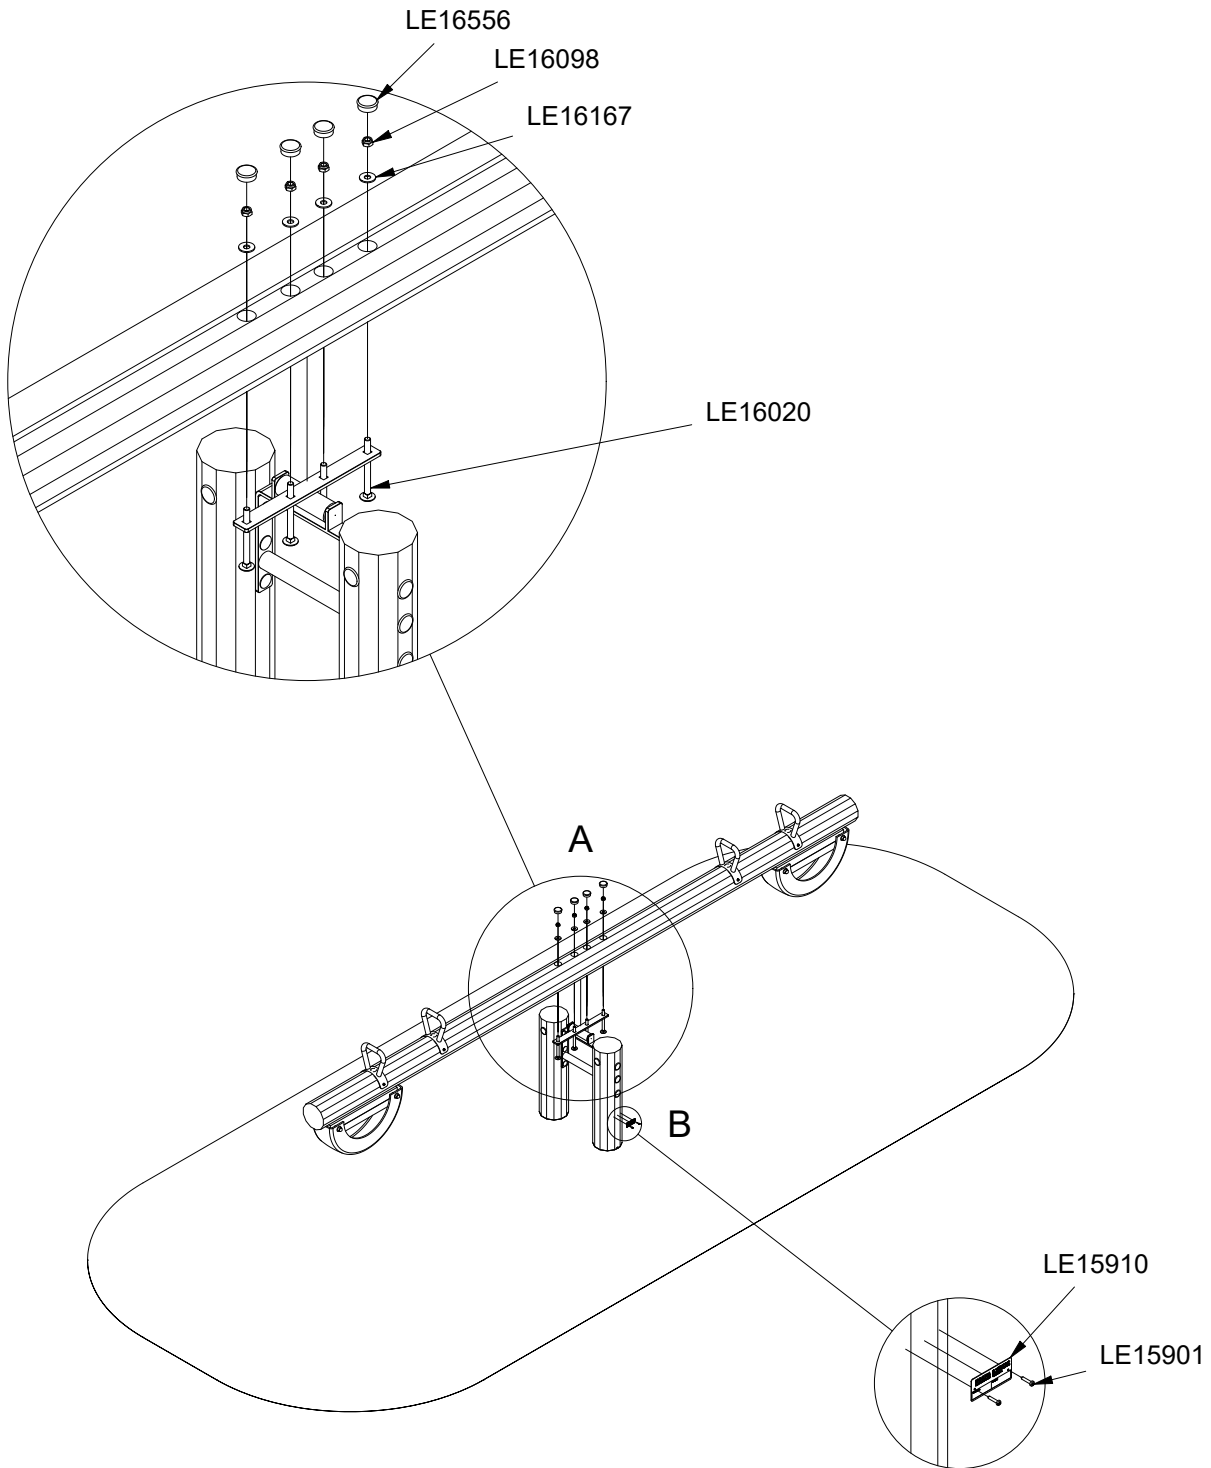

LE20581

1/5

( 1 : 50 )

( 1 : 50 )

2

5,5 h

14,4 m<sup>2</sup>

6 x 2,55 x 0,95 m

~140 kg

~0,07 m<sup>3</sup>

400x58x19 cm

90 kg

## Parts List

QTY	PART NO	DESCRIP.
1	LE70002	145x55x38cm
1	LE80002	400x58x19cm

( 1 :50 )

( 1 :50 )

Parts List		
QTY	PART NO	DESCRIP.
2	LE15901	3x16, PH
1	LE15910	Name tag
4	LE16020	M12 x 140
4	LE16098	M12x1,25mm nut
4	LE16167	M12 - Ø32 mm
4	LE16556	Ø42/38mm