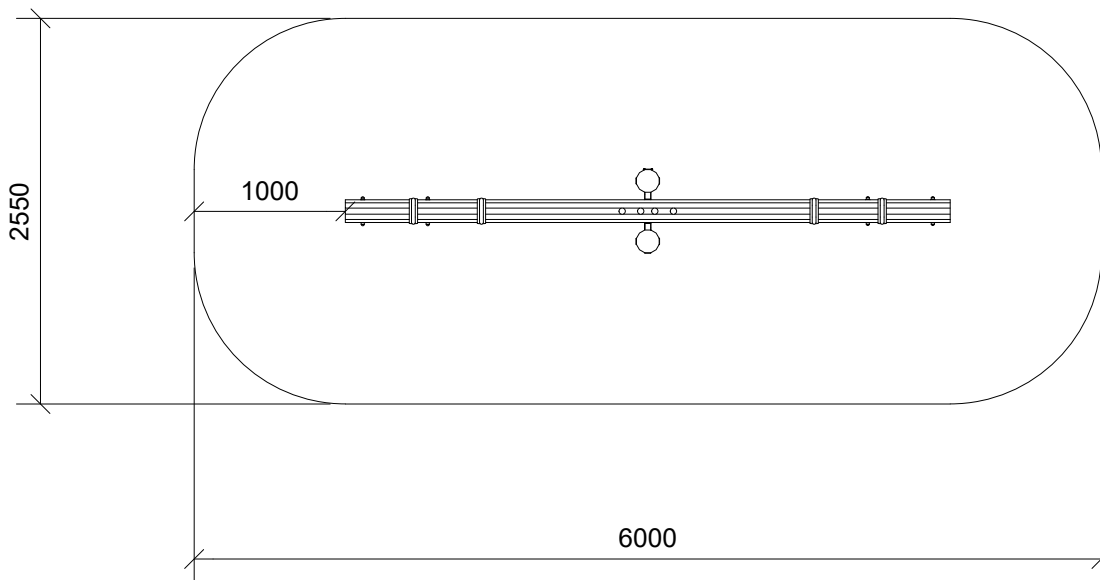

LE20581

1/5

( 1 : 50 )

( 1 : 50 )

2

5,5 h

14,4 m<sup>2</sup>

6 x 2,55 x 0,95 m

~140 kg

~0,07 m<sup>3</sup>

400x58x19 cm

90 kg

## Parts List

QTY	PART NO	DESCRIP.
1	LE70002	145x55x38cm
1	LE80002	400x58x19cm

( 1 :50 )

( 1 :50 )

Parts List		
QTY	PART NO	DESCRIP.
2	LE15901	3x16, PH
1	LE15910	Name tag
4	LE16020	M12 x 140
4	LE16098	M12x1,25mm nut
4	LE16167	M12 - Ø32 mm
4	LE16556	Ø42/38mm